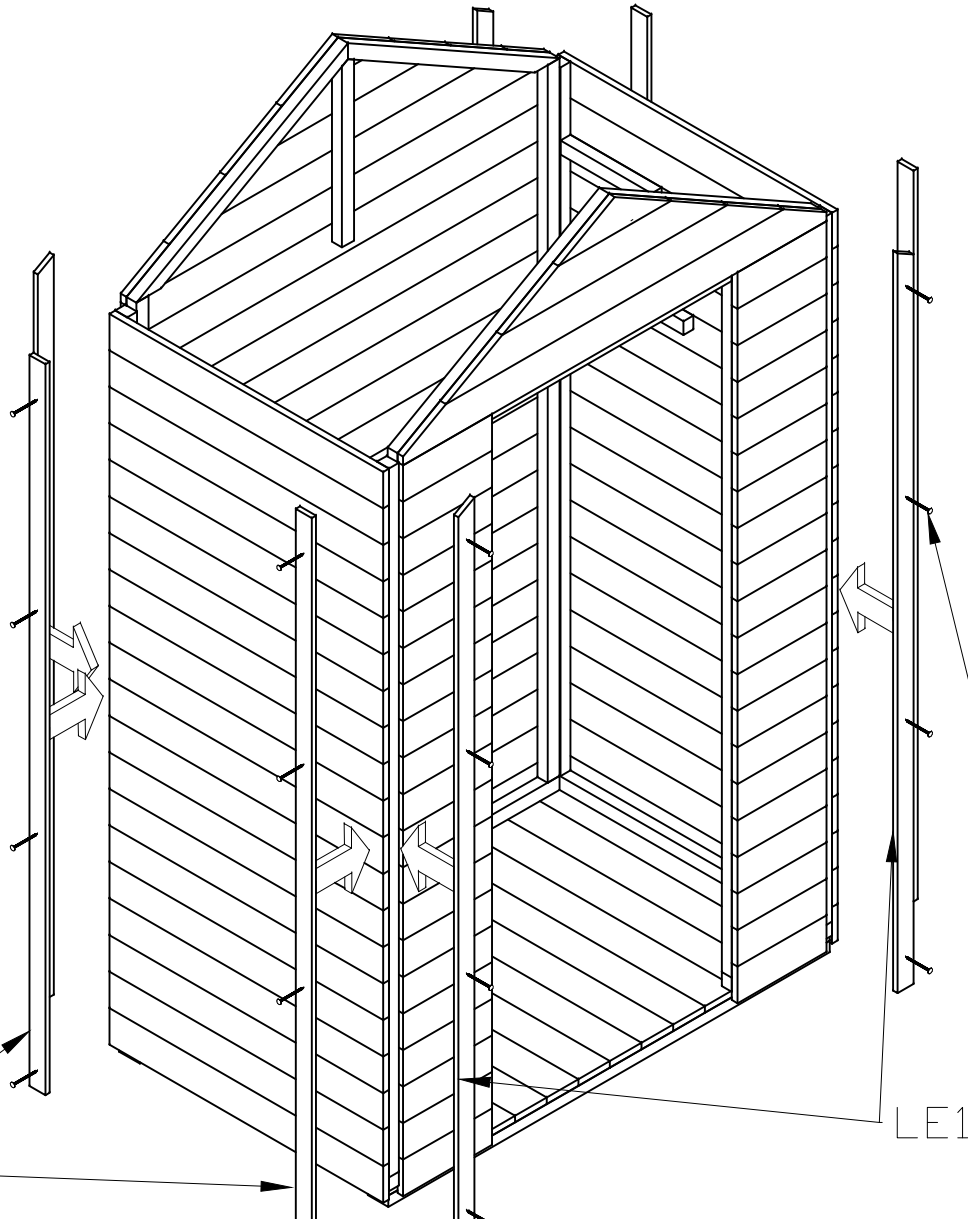

Aufbau Anleitung für/Installation guide for "Drenthe 128x80_16"

1.1 Montage der Wandelemente / Assembly of wall elements

Aufbau Anleitung für/Installation guide for "Drenthe 128x80_16"

1.2 Montage der Wandelemente / Assembly of wall elements

Das Wandelement an den Fundamentholz befestigen, nicht nur an den Fussbodenbrett! / Attach the wall elements to the foundation beams not only to the floorboards!

1.3 Montage der Wandelemente / Assembly of wall elements

Aufbau Anleitung für/Installation guide for "Drenthe 128x80_16"

2. Leiste/Lath

Schrauben -
Screw 3x30 C3
x2

Schrauben -
Screw 3,5x40 C3
x32

LE2

LE1

LE4

3. Dachbretter/Roof boards