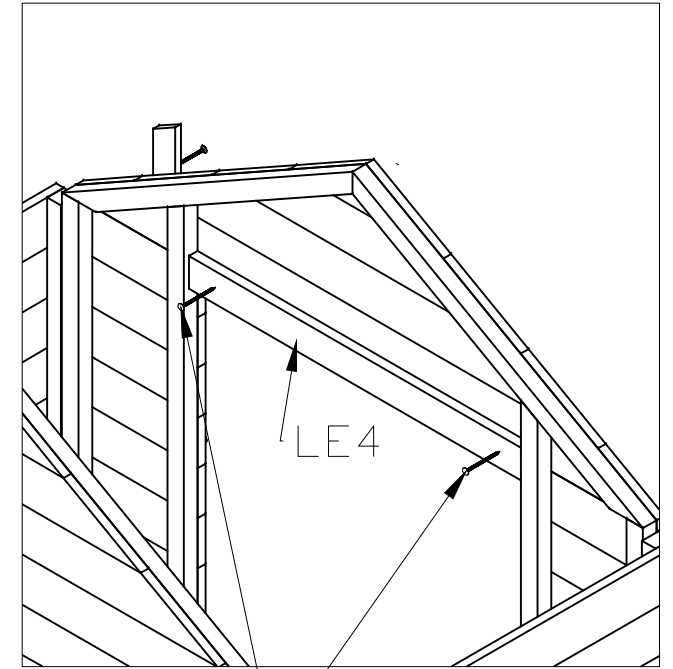

Das Wandelement an den Fundamentholz befestigen, nicht nur an den Fussbodenbrett! / Attach the wall elements to the foundation beams not only to the floorboards!

1.3 Montage der Wandelemente / Assembly of wall elements

Aufbau Anleitung für/Installation guide for "Drenthe 128x80_16"

2. Leiste/Lath

Schrauben -
Screw 3x30 C3
x2

Schrauben -
Screw 3,5x40 C3
x32

LE2

LE1

LE4

3. Dachbretter/Roof boards