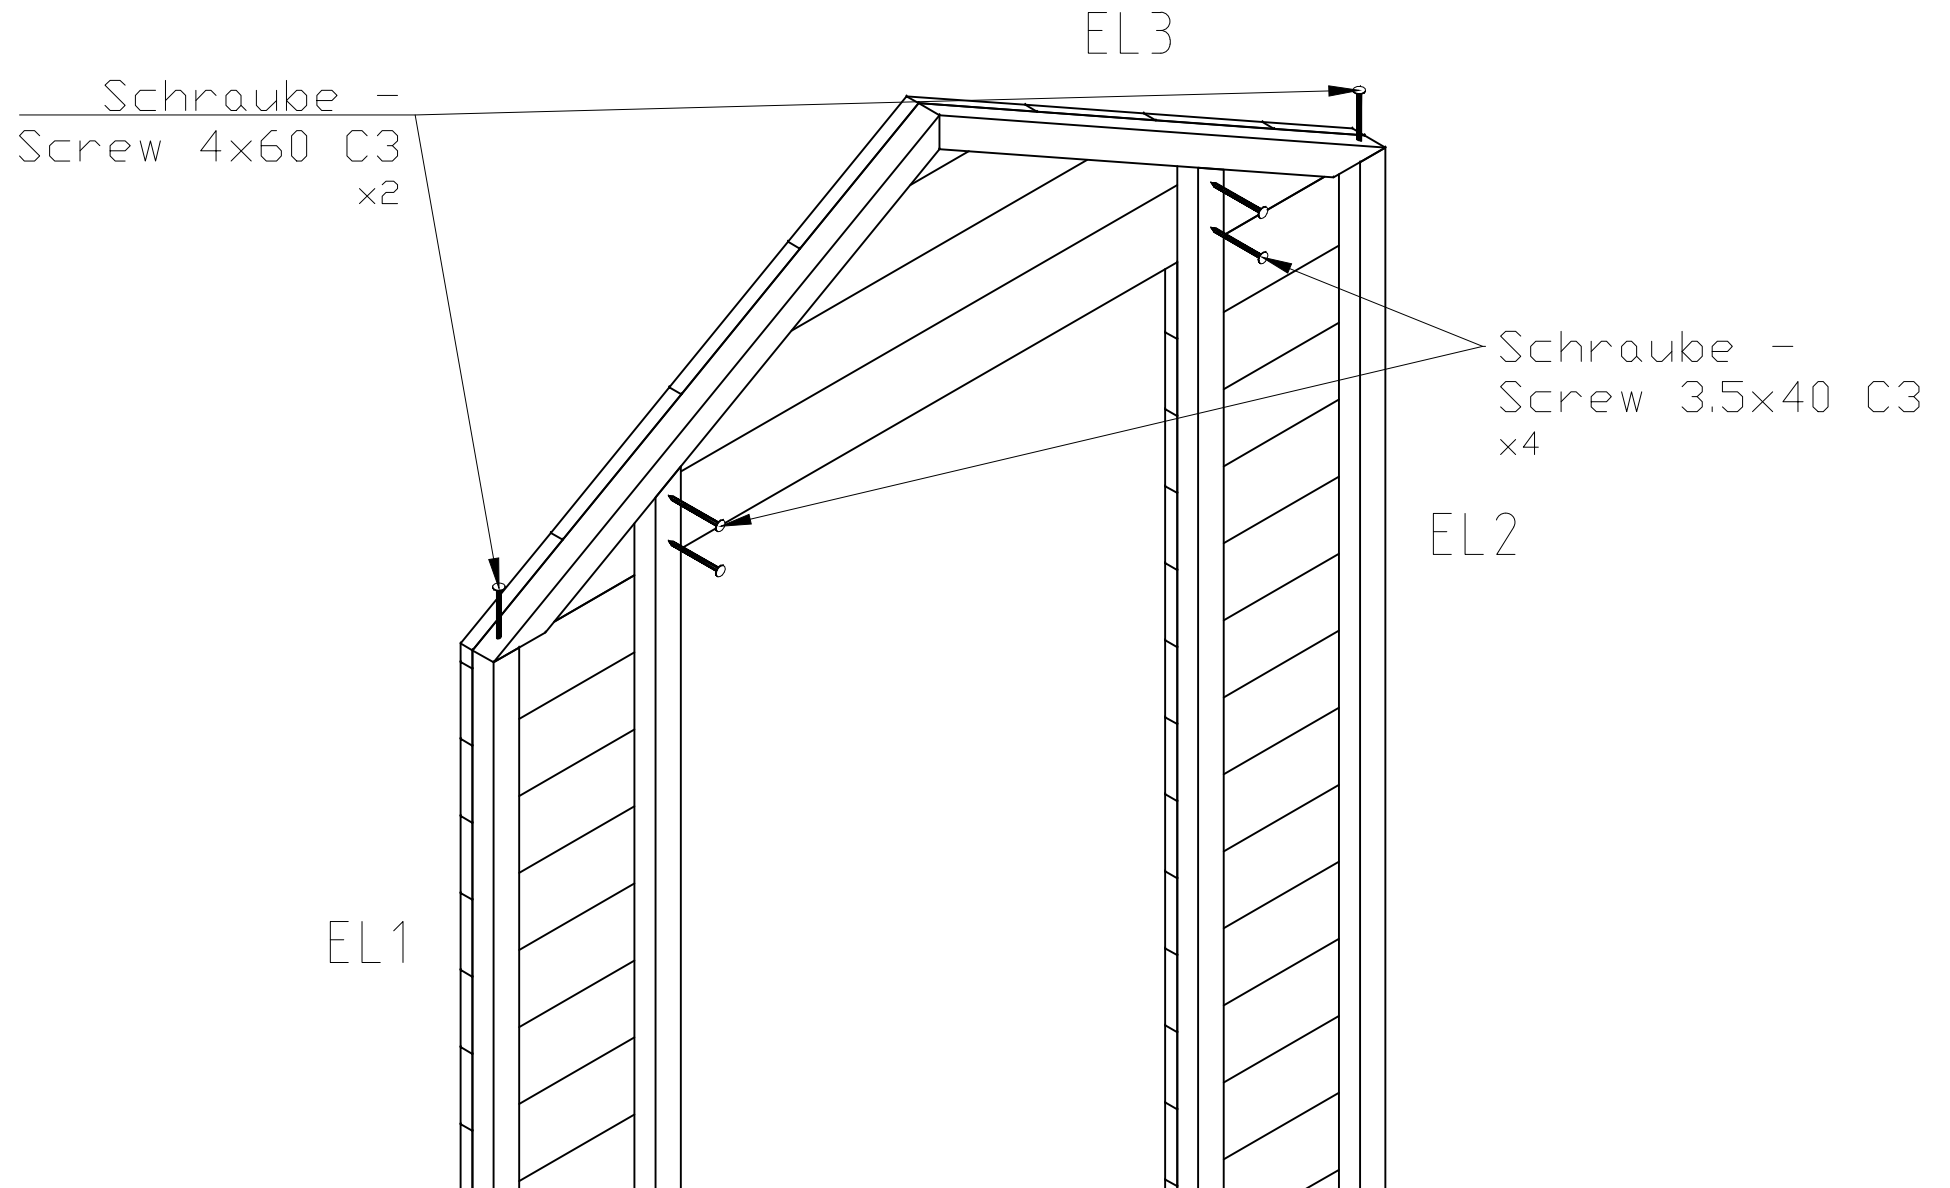

1.3 Montage der Wandelemente / Assembly of wall elements