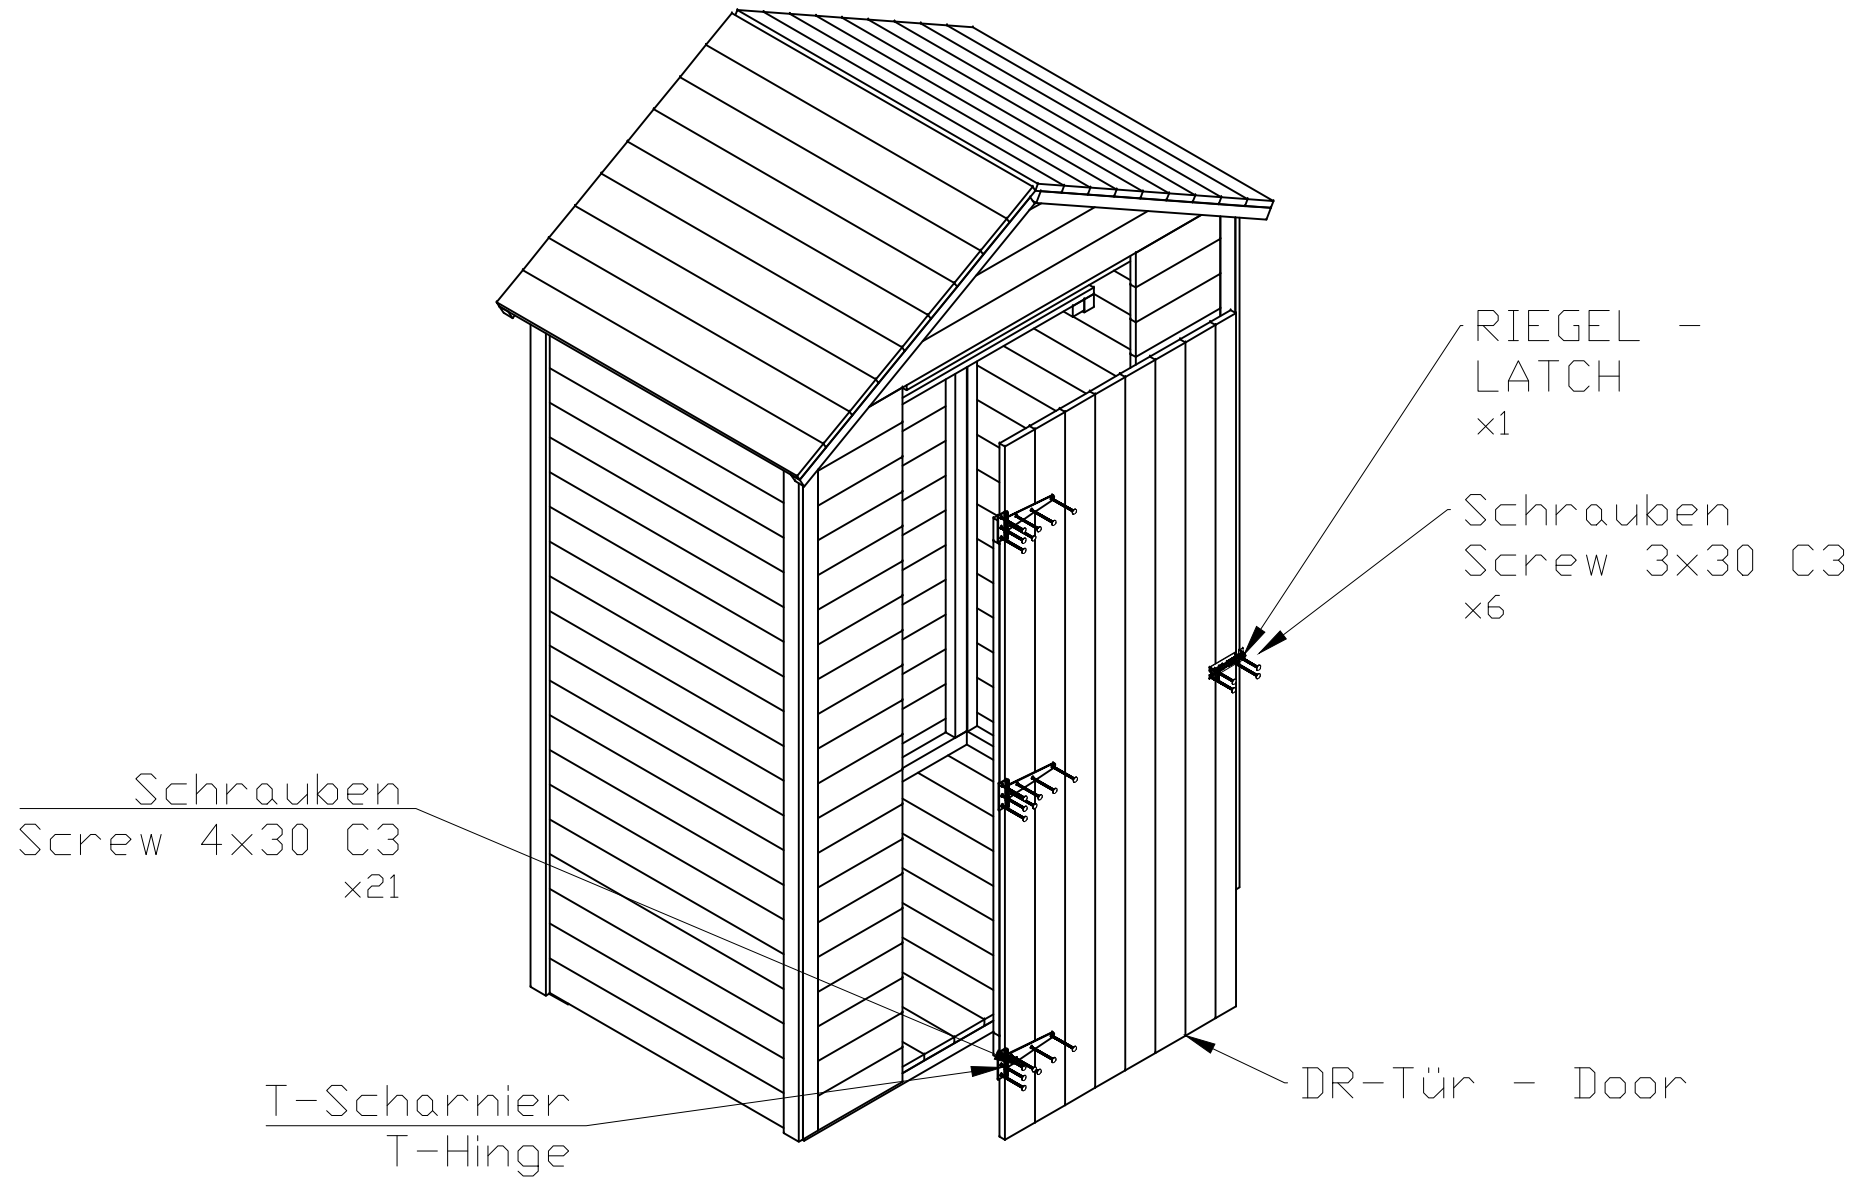

Aufbau Anleitung für/Installation guide for "Drenthe 128x80_16"

2. Leiste/Lath

Schrauben -
Screw 3x30 C3
x2

Schrauben -
Screw 3,5x40 C3
x32

LE2

LE1

LE4

3. Dachbretter/Roof boards

Aufbau Anleitung für/Installation guide for "Drenthe 128x80_16"

4. Regale / Shelves

Aufbau Anleitung für/Installation guide for "Drenthe 128x80_16"

5. Tür/Door

Aufbau Anleitung für/Installation guide for "Drenthe 128x80_16"