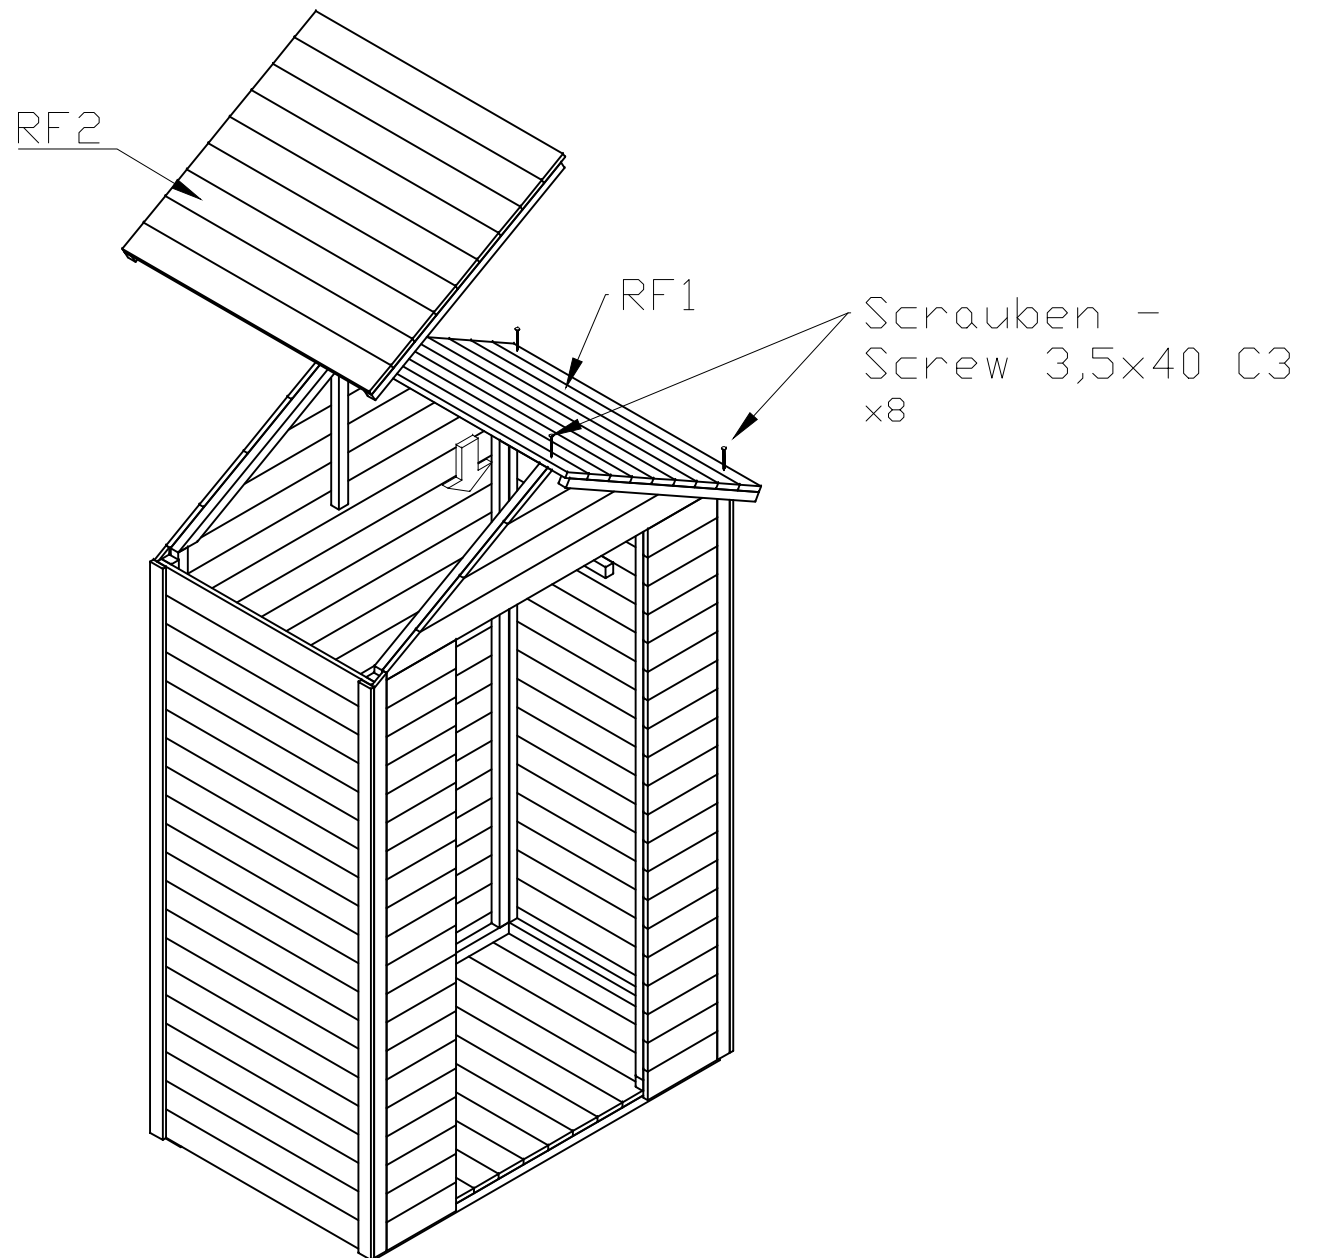

Aufbau Anleitung für/Installation guide for "Drenthe 128x80_16"

2. Leiste/Lath

Schrauben -
Screw 3x30 C3
x2

Schrauben -
Screw 3,5x40 C3
x32

LE2

LE1

LE4

3. Dachbretter/Roof boards

Aufbau Anleitung für/Installation guide for "Drenthe 128x80_16"

4. Regale / Shelves

Aufbau Anleitung für/Installation guide for "Drenthe 128x80_16"

5. Tür/Door

Aufbau Anleitung für/Installation guide for "Drenthe 128x80_16"