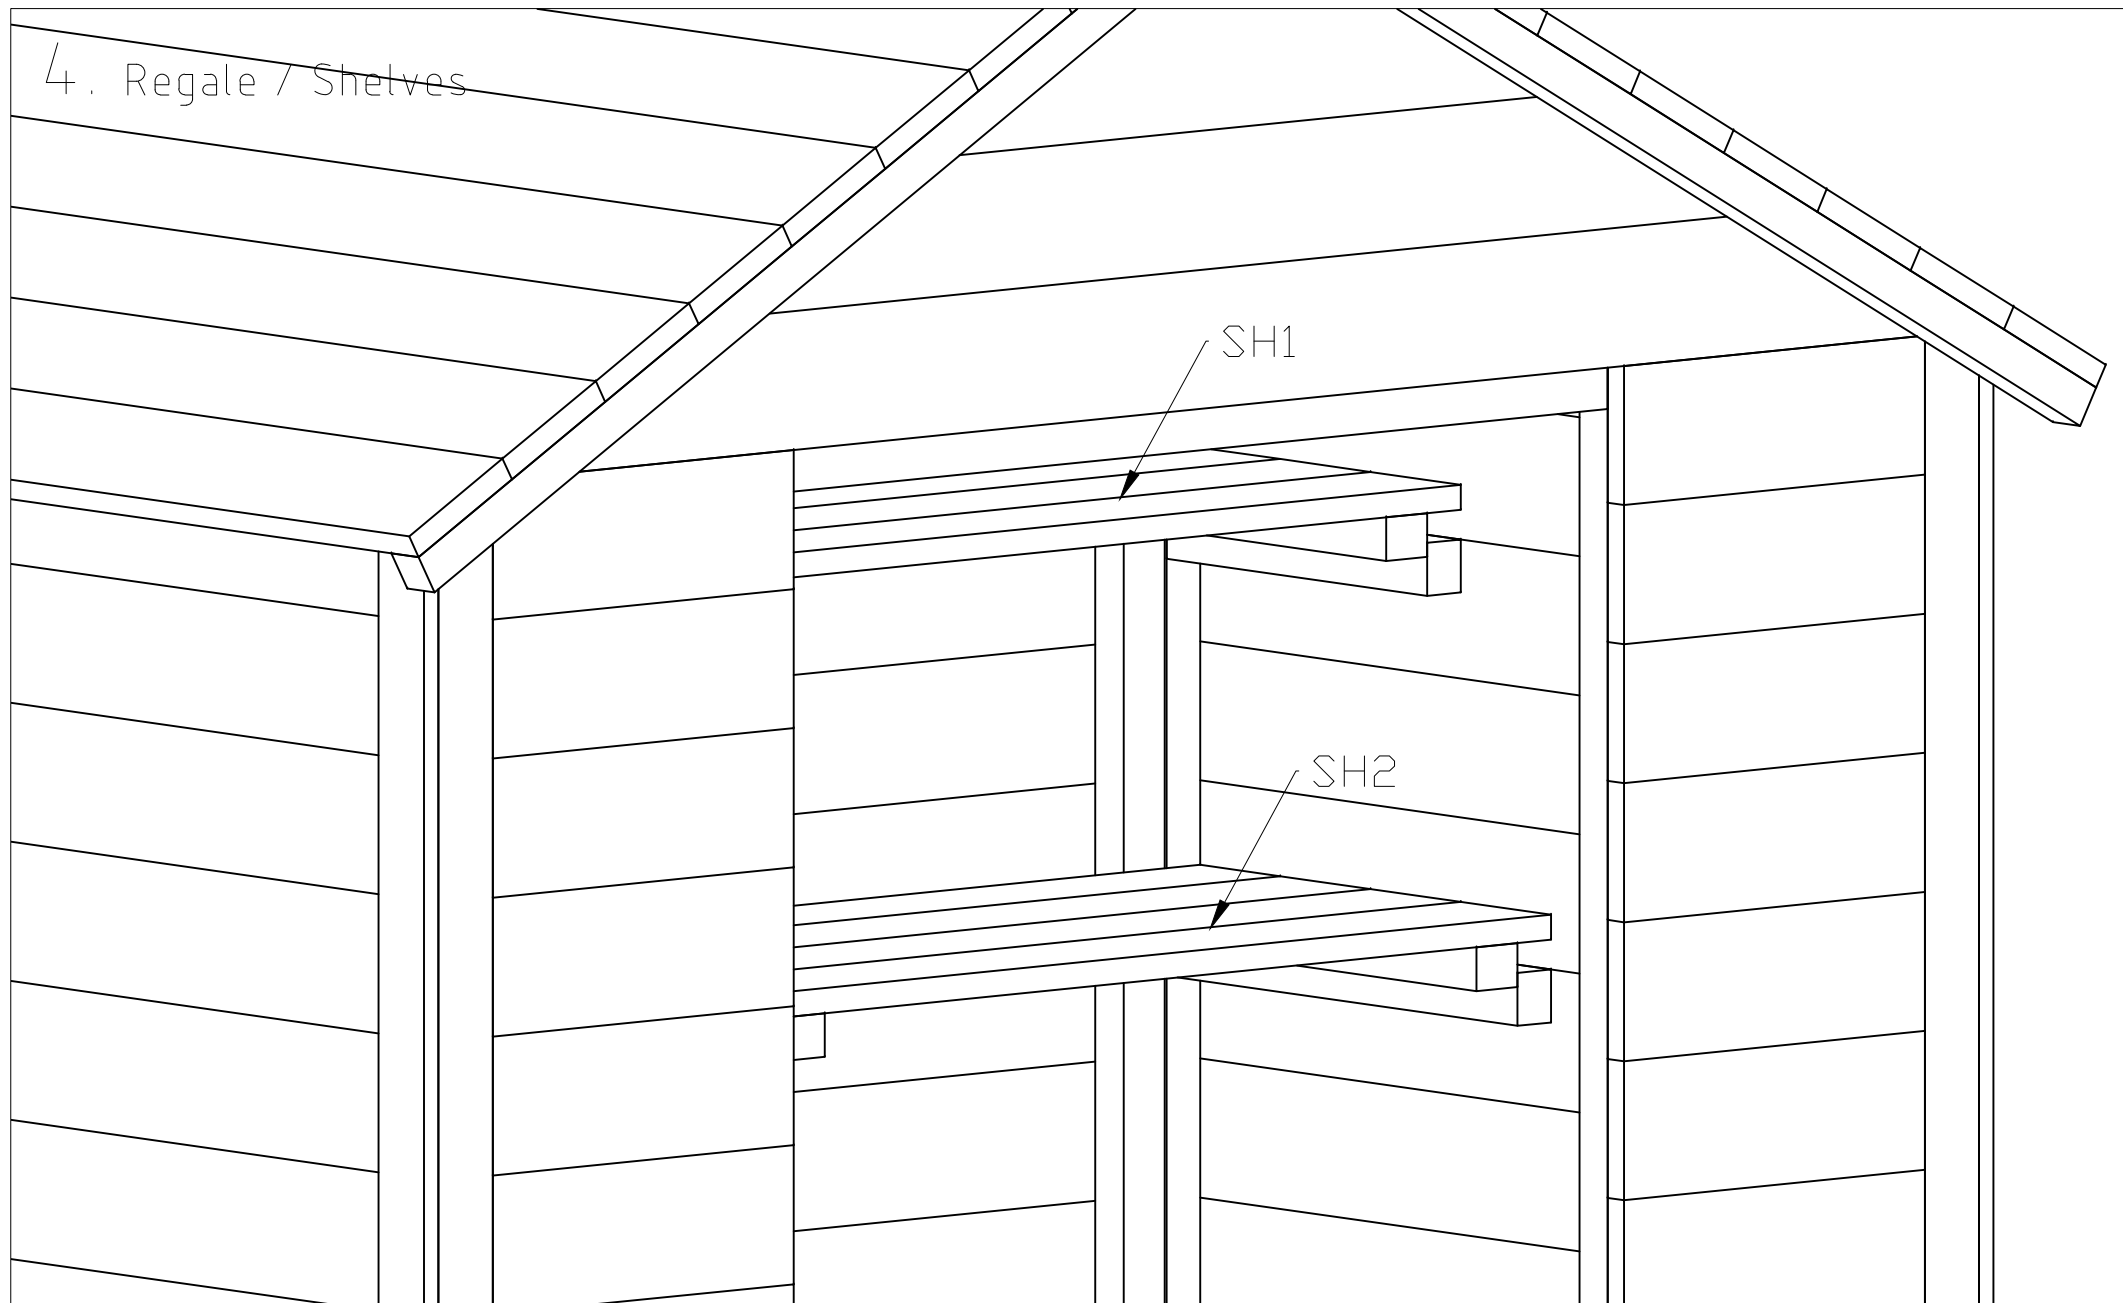

Aufbau Anleitung für/Installation guide for "Drenthe 128x80_16"

4. Regale / Shelves