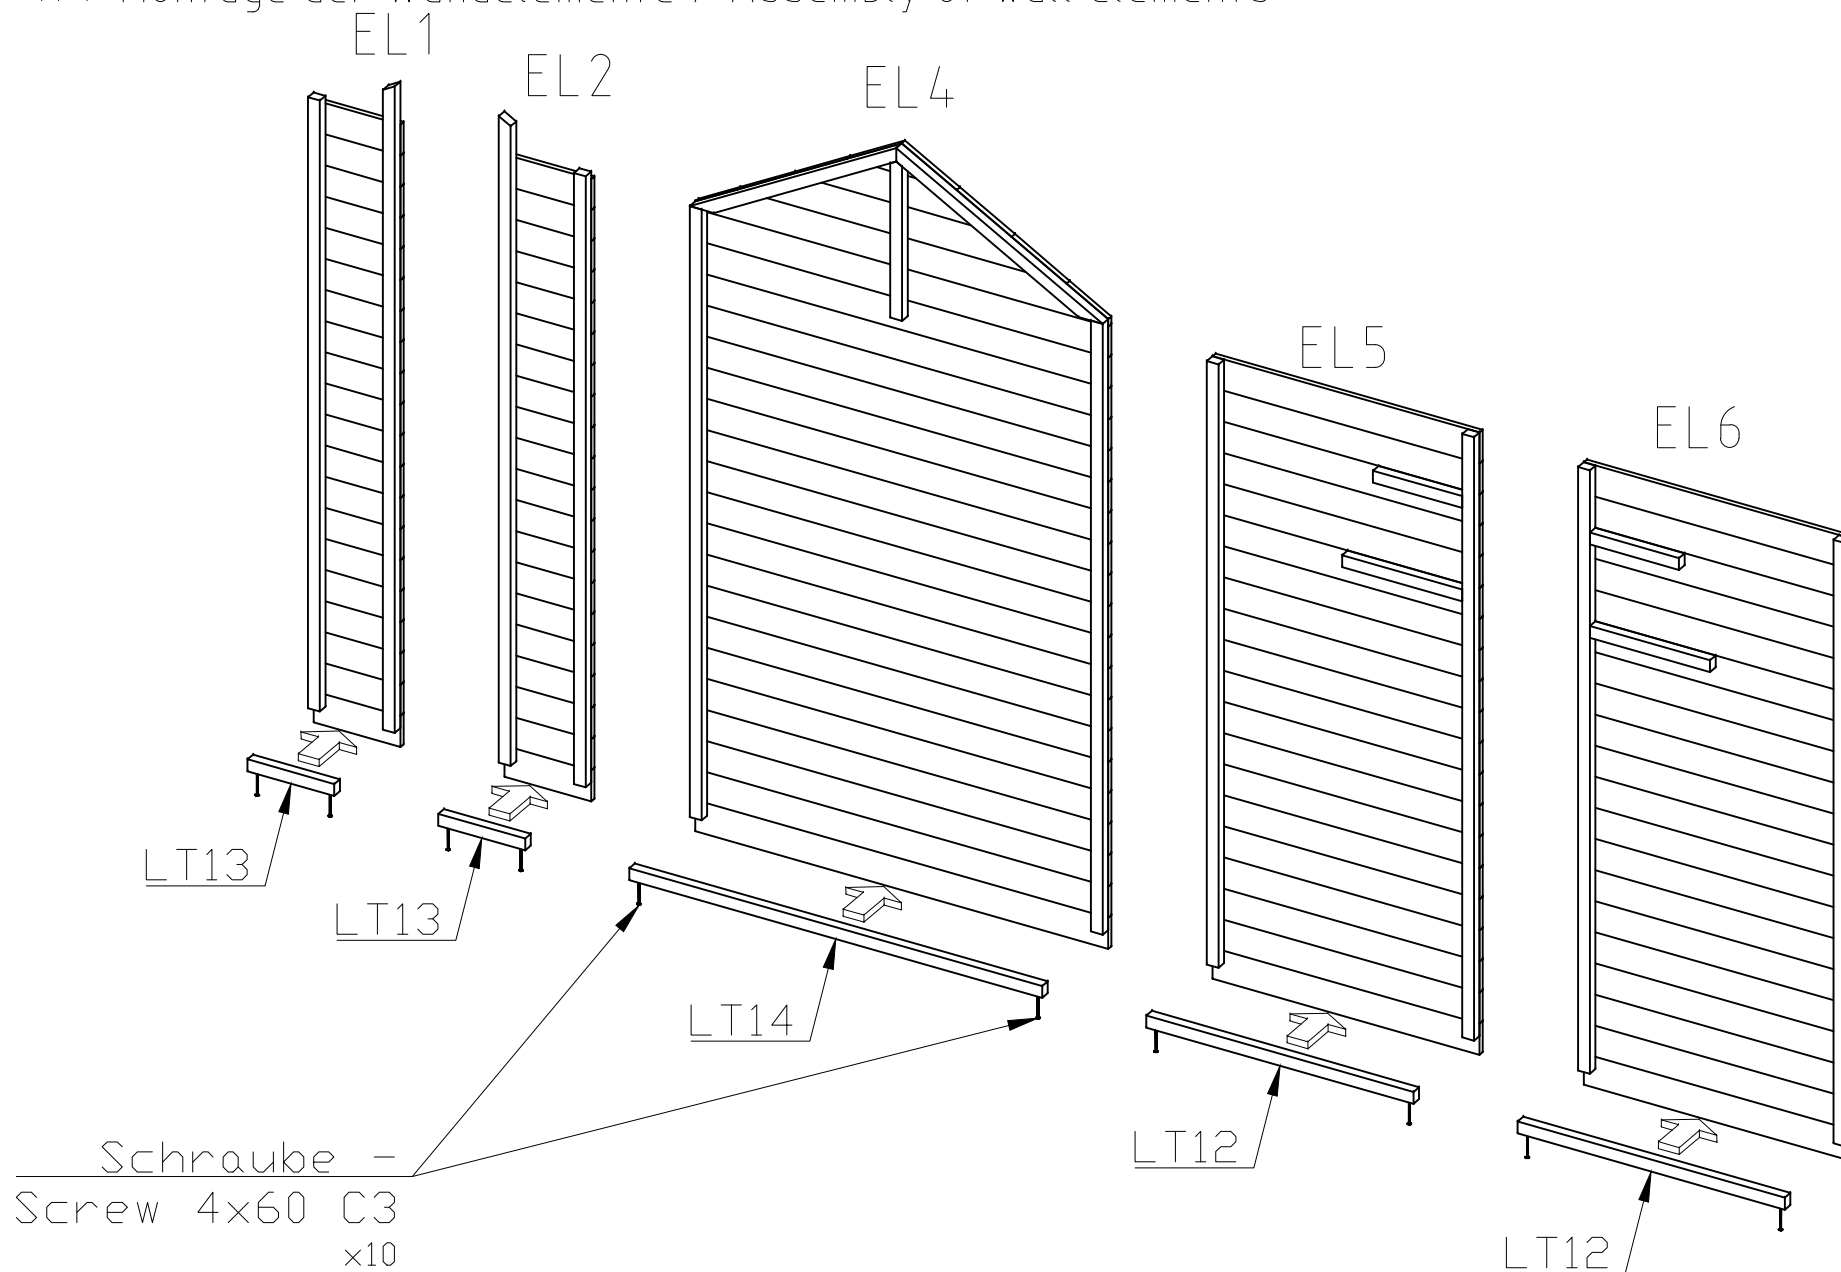

Aufbau Anleitung für/Installation guide for "Drenthe 128x80_16"

1.1 Montage der Wandelemente / Assembly of wall elements